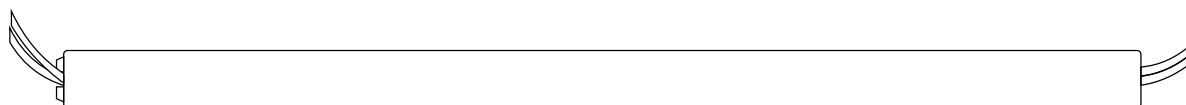

ESPECIFICAÇÕES TÉCNICAS:

Corrente de saída:	3
Tensão de saída;	12 VDC +/- 10 %.
Potência:	36W
Tensão de entrada:	100Vac a 240Vac
Frequência de entrada:	50/60Hz
Conexão de entrada/saída	par de fios
Trimpot para regulagem:	Não***
Dimensões:	17 x 17 x 283 mm
Peso:	0,80g

***para distancias maiores que 30 metros

TECNOLOGIAS

PROTEÇÃO INTELIGENTE
CONTRA ALTA VOLTAGEM

PROTEÇÃO CONTRA
SURTO E INTERFERÊNCIA

GARANTIAS

MAIS CONFIANÇA
PARA O SEU PROJETO

DIRETAMENTE NO
DISTRIBUIDOR
SEM BUROCRACIA

100%
PODE CONFIAR!

CERTIFICADOS

CERTIFICADO EUROPEU
DE CONFORMIDADE
COM MEIO AMBIENTE

CERTIFICADO EUROPEU
DE QUALIDADE