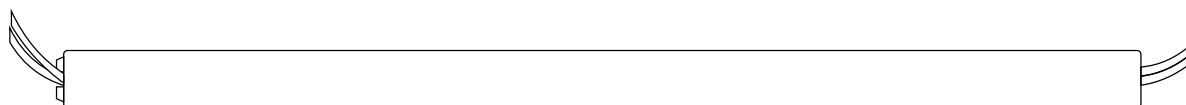

ESPECIFICAÇÕES TÉCNICAS:

Corrente de saída:	5
Tensão de saída;	12 VDC +/- 10 %.
Potência:	60W
Tensão de entrada:	100Vac a 240Vac
Frequência de entrada:	50/60Hz
Conexão de entrada/saída	par de fios
Trimpot para regulagem:	Não***
Dimensões:	17 x 17 x 310 mm
Peso:	0,90g

***para distancias maiores que 30 metros

TECNOLOGIAS

PROTEÇÃO INTELIGENTE
CONTRA ALTA VOLTAGEM

PROTEÇÃO CONTRA
SURTO E INTERFERÊNCIA

GARANTIAS

MAIS CONFIANÇA
PARA O SEU PROJETO

DIRETAMENTE NO
DISTRIBUIDOR
SEM BUROCRACIA

100%
PODE CONFIAR

CERTIFICADOS

CERTIFICADO EUROPEU
DE CONFORMIDADE
COM MEIO AMBIENTE

CERTIFICADO EUROPEU
DE QUALIDADE