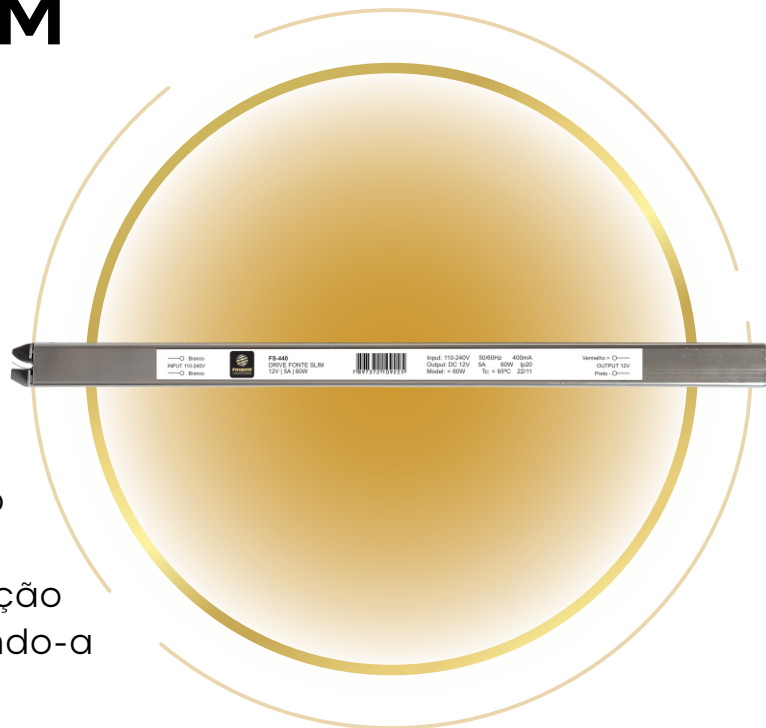

DATASHEET

DRIVE FONTE SLIM

cod. **FS-440**

As fontes Drive Slim da Fasgold, são ULTRA FINAS, com menos de 2cm (17mm) de altura, perfeitas para serem instaladas em locais estreitos como Perfis de Led, Nichos, Sancas ou em lugares que as fontes tradicionais não podem ser ligadas. Fonte em Alumínio Anodizado, ajuda a fonte de alimentação a dissipar o calor rapidamente, tornando-a ainda mais segura.

- Seleção automática de voltagem (FULL RANGE)
- Resistente a vibrações e impactos
- Mais qualidade para a imagem com a tecnologia do SISTEMA PSI de proteção contra surtos e interferências
- Maior segurança com o SMART CHIP para proteção inteligente contra alta voltagem
- Proteção contra curto circuito na saída

LINHA

ESPECIFICAÇÕES TÉCNICAS:

Corrente de saída:	5
Tensão de saída;	12 VDC +/- 10 %.
Potência:	60W
Tensão de entrada:	100Vac a 240Vac
Frequência de entrada:	50/60Hz
Conexão de entrada/saída	par de fios
Trimpot para regulagem:	Não***
Dimensões:	17 x 17 x 310 mm
Peso:	0,90g